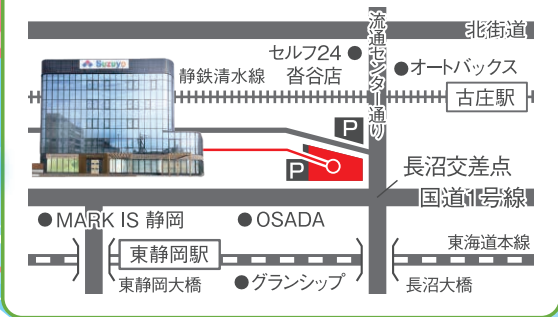

新しい3つの補助金!

詳しくはスタッフまでお尋ねください!  
補助金予算が無くなり次第終了となります。予めご了承ください。

会場 お気軽にご来店ください!  
鈴与ホームパル静岡店  
静岡市葵区長沼897-2 ☎0120-054-273

お子様に  
お菓子の  
つかみどり&  
風船のプレゼント

“人気の”ダスキン商品を  
お得に購入!!

手に取って、商品をご覧いただけます。  
お気軽にお試しください。