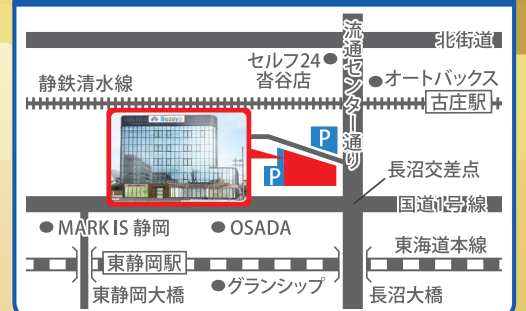

住まいの

リフォーム相談会

2025

1/18(土) 19(日)

2日限りの
大特価!

開催時間 / 10:00~16:00

補助金を使ってお得にリフォーム!!
超大型補助金はじまります!!

ご来場プレゼント

ガラポン
抽選会!

1等:お肉
2等:お米
3等:お鍋セット他
※一家族様1回 ※空くじなし

ワークショップ

ハーバリウム
ボールペン

お好きな色
お花で自由に
アレンジ
1体験:1,000円

キッチンカー

コーヒーショップ
虹色珈琲さんがやってくる!
お1人様1杯プレゼント

ポカポカ
あったまる
ココアも
あるよ

お子様に

お菓子の
つかみどり&
風船プレゼント

事前のご予約をおすすめ!

①10:00~ ②11:00~ ③13:00~
④14:00~ ⑤15:00~(最終受付)

お電話での
ご予約 TEL:0120-054-273
【予約電話受付】平日AM9:00~PM5:00まで

スマホでラクラク予約

ネット予約は
24時間受付

※当日ご来場いただけない方は、お電話・メールでのご相談も承ります。

会場はコチラ! 駐車場あり

鈴与ホームパル静岡店

静岡市葵区長沼897-2 ☎0120-054-273

お風呂+脱衣所

まるごと内装リフォームパック

工事費
コミコミ!

お風呂

TOTO
サザナ
標準仕様(Sタイプ)
1216(0.75坪)

お掃除ラクラクほっカラリ床
ゆるリラ浴槽
コンフォートウェーブシャワー
お掃除ラクラク鏡

洗面化粧台

TOTO
Vシリーズ
スタンダード
一面鏡 2枚扉

エコシングル水栓
お湯のムダ遣いを
防いで省エネ

脱衣所内装工事
(1坪)

●壁クロス張替 ●天井クロス張替
●クッションフロア張替
※下地の補修・やり換えは含まれません。※装飾品等は附属しておりません。

全部コミコミ!

111.6 (税込) 万円
60% OFF

お風呂 洗面化粧台
脱衣所内装工事(1坪)
基本工事
(解体・廃棄・本体組立工事)
※諸経費は除く

防犯対策リフォーム

※防犯対策商品に納期遅延が発生しています

LIXIL

リフォームシャッター
W1600×H1900
※電動タイプもあります
定価139,150円(税込)

12.2 (税込) 万円
45% OFF

LIXIL

高強度面格子
横格子 規格サイズ W89cm×H90cm
定価54,010円(税込)

5.4 (税込) 万円
25% OFF

3M

防犯フィルム
SH15CLAR-A
W80cm×H80cm(ガラス2枚)

7.0 (税込) 万円
窓ガラス破りの対策に!

キッチンリフォーム

[基本工事費] アフターフォロー付 350,000円(税込)

※内装・キッチンパネル諸経費は除く

TOTO
ミツテ

憧れのシステムキッチンが
この価格で!

I型 間口2550 基本仕様 扉グループ1
引出し収納 ステンレス天板
シロッコファンフード
定価855,140円(税込)

38.5 (税込) 万円
55% OFF

TOTO

ザ・クラッソ
I型 間口2550
基本仕様

タッチレス水栓
無償グレード
アップ
定価902,440円(税込)

63.2 (税込) 万円
30% OFF

リテック

ステディア
I型 間口2550
基本仕様

ご契約で
A5ランク国産和牛
(500g)
定価1,184,700円(税込)

88.9 (税込) 万円
25% OFF

お風呂リフォーム

[基本工事費] アフターフォロー付 493,000円(税込)

※諸経費は除く ※ユニットバスからユニットバスへの交換工事

TOTO
サザナ

人気No.1
お掃除ラクラク

Sタイプ 1616(1坪)
お掃除ラクラクほっカラリ床
ゆるリラ浴槽 魔法びん浴槽
定価1,243,880円(税込)

49.8 (税込) 万円
60% OFF

リテック

ラクヴィア
1616(1坪) 基本プラン

100V
換気乾燥機
プレゼント
定価1,185,800円(税込)

53.4 (税込) 万円
55% OFF

LIXIL

リデア
Bタイプ 1616(1坪)

限定3台
換気乾燥暖房機
プレゼント
定価1,484,890円(税込)

59.4 (税込) 万円
60% OFF