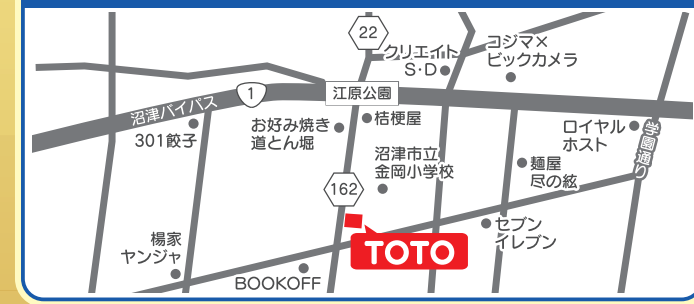

お気軽に
ご来店ください

鈴与ホームパル

住まいの リフォーム相談会

住宅リフォームのことなら何でもOK!

2025 **2日限りの大特価!**
1/24(金) 25(土)
開催時間 / 10:00~16:00

会場はコチラ! 駐車場あり
TOTO沼津ショールーム
静岡県沼津市江原町1-7

省エネ&
電気代節約

ご来場プレゼント
お米(1kg)プレゼント!
米