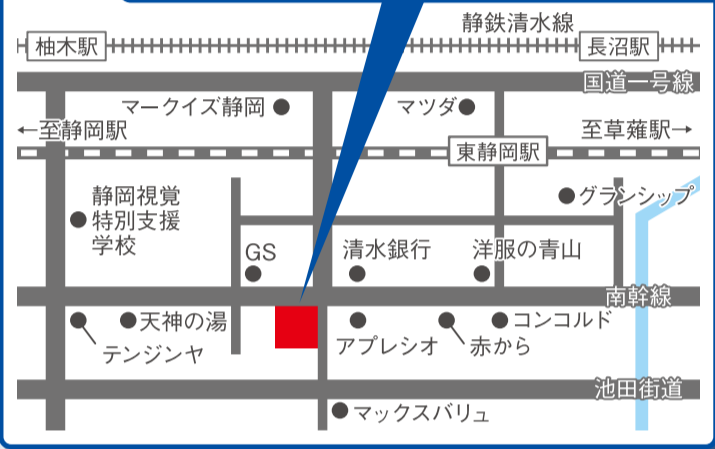

鈴与ホームパル リフォーム相談会

7/21(土) 22(日)
開催時間 10:00 ▶ 16:00

会場提供 お気軽にご来店ください!
TOTO YKKAP
コラボレーションショールーム
静岡市駿河区曲金7-1-6

ご来場プレゼント

※写真はイメージです。

モンマルシェ

話題のプレミアムツナ缶!
オーシャンプリンセス
ホワイトツナ(1缶)

お見積りプレゼント

※システムバス若しくはシステムキッチンのお見積りに限りです。 ※イラストはイメージです。

ビール 6缶 or お米 2kg

鈴与のイチオシ 目玉商品!!

トイレ

TOTO HV
定価¥204,000(税抜)

使いやすい、お手入れしやすい
ウォッシュレット
一体型トイレ

10.2万円 (税抜) **50% OFF**

※写真はイメージです。

さらに!
限定3台大特価!! 当日発表

システムバス

TOTO シンラ
定価¥1,369,000(税抜)

日常を快適にする
こだわりを
バスルームに!

ファーストクラス浴槽 肩楽湯 床ワイパー洗浄

**最高級システムバスを
限定1台大特価でご提供**

※写真はイメージです。

施工件数
17,000件!

工事最大
10年保証!

洗面化粧台 施工日数1日

TOTO Vシリーズ
W750 1面鏡 2枚扉タイプ

扉Aタイプ エコシングル水栓

定価¥120,000(税抜)のところ

4.6万円 (税抜) **62% OFF**

※写真はイメージです。

洗面化粧台 施工日数1日

TOTO サクア
W750 3面鏡 2枚扉タイプ

扉Aタイプ

定価¥174,000(税抜)のところ

9.6万円 (税抜) **45% OFF**

※写真はイメージです。

特別プライス
※8月末までの価格になります。

トイレ 施工日数1日

節水4.8ℓのエコロジー
トイレの定番商品です

TOTO ピュアレストQR
リモデルタイプ

ウォッシュレットSB付き プレミスト

定価¥183,600(税抜)のところ

9.5万円 (税抜) **48% OFF**

※写真はイメージです。

トイレ 施工日数1日

節水4.8ℓ
手洗いのしやすさを
追求したデザイン

TOTO GG1-800
リモデルタイプ

プレミスト お掃除リフト

定価¥245,000(税抜)のところ

13.5万円 (税抜) **45% OFF**

※写真はイメージです。

トイレ 施工日数1日

節水3.8ℓきれい除菌水で
きれいが長持ち

TOTO タンクレストイレ
ネオレストRH1
リモデルタイプ

きれい除菌水

定価¥344,000(税抜)のところ

24万円 (税抜) **30% OFF**

※写真はイメージです。

※全ての商品は消費税抜きの価格となっております。諸経費は別途必要です。 ※イラスト、写真は現品とは異なる場合があります。

お気軽にご来場ください。ご相談・プランニング・お見積りは無料です!

ホームページは検索で簡単アクセス!! お問い合わせ・ご相談受付センター
電話受付 9:00 ▶ 18:00 土日・祝日も営業

100件以上掲載!! 鈴与ホームパル 検索 **0120-054-273**