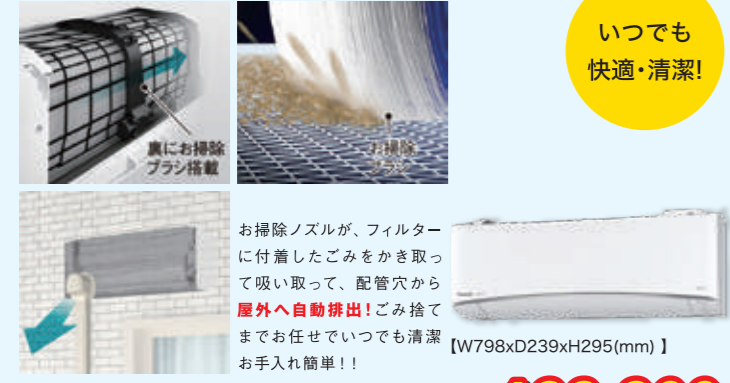

2 Panasonic EXシリーズ

いつでも 快適・清潔!

自動お掃除	6畳用	CS-EX228C	¥133,800
空気清浄	10畳用	CS-EX288C	¥158,800
	14畳用	CS-EX408C	¥185,800

空気の汚れも気になっちゃう! **そんな方におすすめ**