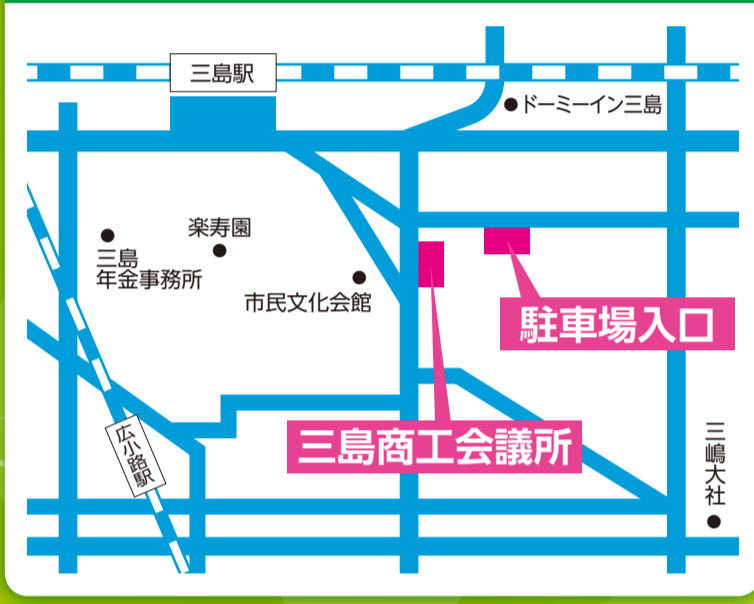

でんき ガス 太陽光 リフォーム

プレミアム FESTA

入場無料 5/18 (土) 10:00 ~ 16:00

会場 三島商工会議所
住所：三島市一番町2-29
TEL：055-975-4441

来場記念!! 先着50名
「さわやか」食事券 ¥1,000分 **プレゼント!!**

さらに!! 展示会でご成約いただいたお客様限定!!
超豪華!! 大抽選会開催!!

- 1等** 有名テーマパーク ペアチケット **2組様**
- 2等** サンバレー入浴券 **2名様**
- 3等** 「さわやか」お食事券 ¥1,000分 **10名様**

電気・ガス検針票
お持ちの方に粗品プレゼント

電気・ガスの検針票(会社不問)をご持参いただくと豪華景品をプレゼント!!
必ずもらえます!!

ちびっこのみんな!!
三島商工会議所に集まれ!!
皆様、お気軽にお立ち寄りください!!

射的やフライドポテト、
フランクフルトもあるよ!!

当日ご来場のお客様限定目玉商品!!
暑くなる前の今がチャンス!!

6畳用
標準工事費込み
先着5台限り!!

エアコン
CORONA CSH-B2219R
39,000円 (税込)