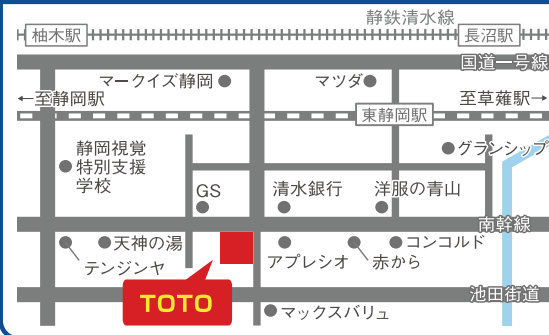

2日間限りの大特価!

5/28(土) 29(日) 住宅

開催時間 10:00~16:00

お風呂&キッチン祭り

リフォーム相談会

会場はコチラ! 駐車場あり

TOTO静岡ショールーム
静岡市駿河区曲金7-1-6

ご予約特典

茶町KINZABUROで静岡のお茶を楽しむ

あんくる4個セットプレゼント

※事前予約されたお客様に限りです。

ワークショップ

ハーバリウム
アロマのデュフューザー

ローズ・グレープフルーツ・パンパー
3種よりお好みの香りをお選びいただけます。

1個 ¥1,000

事前のご予約をおすすめ!

①10:00~ ②11:00~ ③13:00~ ④14:00~ ⑤15:00~

お電話でのご予約はこちら スマホでラクラク予約!

TEL:0120-054-273

予約電話受付 月~土 AM9:00~PM5:00まで

※当日ご来場いただけない方は、お電話・メールでのご相談も承ります。

システムバスパック [基本工事費] 495,000円(税込) [解体・廃棄+標準工事] アフターフォロー付 ※諸経費は除く

施工日数 5日~

TOTO

サザナ

標準仕様(Sタイプ) 1616(1坪)

お掃除ラクラクほっカラリ床

ゆるリラ浴槽

コンフォートウェーブシャワー

魔法びん浴槽 お掃除ラクラク鏡

売れ筋! リフォーム大賞No.1

定価 ¥1,040,820(税込)
商品代 ¥416,328(税込)

91.1(税込)万円 60% OFF

TOTO

サザナ

標準仕様(Sタイプ) 1216(0.75坪)

お掃除ラクラクほっカラリ床 ゆるリラ浴槽

コンフォートウェーブシャワー 魔法びん浴槽

お掃除ラクラク鏡

定価 ¥960,520(税込)

商品代 ¥384,208(税込)

87.9(税込)万円 60% OFF

TOTO

シンラ

(Dタイプ) 1616(1坪)

ファーストクラス浴槽 お掃除ラクラクほっカラリ床

肩楽湯・腰楽湯 魔法びん浴槽

定価 ¥1,739,100(税込)

商品代 ¥1,165,000(税込)

162.7(税込)万円 33% OFF

キッチンパック [基本工事費] 382,580円(税込) [解体・廃棄+標準工事] ※内装・キッチンパネル・諸経費は除く

施工日数 5日~

TOTO

ミッテ

L型 間口2550

引出し収納

ステンレス天板

シロッコファンフード

ホーロートップコンロ

扉グループ1

定価 ¥791,890(税込)
商品代 ¥372,188(税込)

75.4(税込)万円 53% OFF

TOTO

ミッテ

L型 1800x2100

人工大理石天板 シロッコファンフード

ホーロートップコンロ 扉グループ1

定価 ¥1,118,150(税込)
商品代 ¥525,530(税込)

90.8(税込)万円 53% OFF

TOTO

ザ・クラッツ

L型 間口2550

引出し収納 キレイ除菌水

人工大理石天板 スーパークリーンフード

ガラストップ 両面焼コンロ 扉グループ1

定価 ¥985,380(税込)
商品代 ¥689,000(税込)

107.1(税込)万円 30% OFF

都市ガス・マンション
オール電化もOK!

お気軽にご相談ください。ご相談・プランニング・お見積もりは無料です!

地元の安心ブランド

鈴与ホームパル株式会社 × 鈴与商事株式会社

0120-054-273

電話受付 / AM9:00~PM5:00 月曜日~土曜日

staff@homepal.jp

ホームページから資料請求お問い合わせ

鈴与ホームパル

検索

鈴与ホームパル株式会社 建設業 静岡県知事許可(般-29)第034770号 一級建築士事務所 静岡県知事登録(3)第6719号

新型コロナウイルス感染症対策について

新型コロナウイルス感染症に関し、事前予約によるご来場を推奨するとともに、可能な限りマスクを着用してご来場くださいますよう、お願いいたします。当日は、お客様ならびにスタッフの距離を保てるようにご対応させていただきます。その他の感染症対策につきましても、ご理解と協力をお願いいたします。

マスク着用

距離を保つ

手指の消毒

共用部の消毒

換気