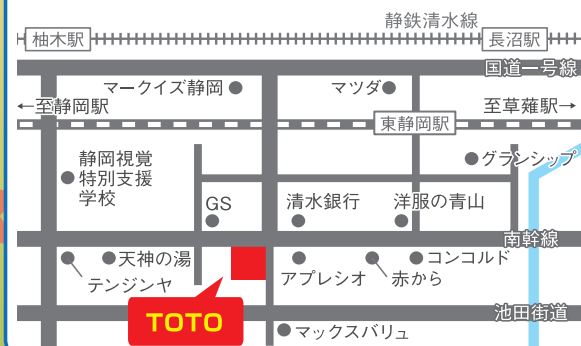

TOTO 静岡ショールーム

静岡市駿河区曲金7-1-6

水まわり 人気リフォームプラン

トイレ

TOTO ピュアレストQR +ウォシュレットSB リモデル

節水4.8L 手洗い付 トルネード洗浄 フチなし形状

定価:231,550円(税込)

工事費コミコミ価格 **14.9万円** (税込)