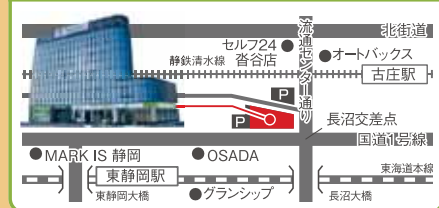

7.8.9 金 土

住宅

開催時間 10:00 ▶ 16:00

お風呂&キッチン祭り

リフォーム相談会

2日間限りの大特価!

会場はコチラ! 駐車場あり

鈴与ホームパル静岡店
静岡市葵区長沼897-2