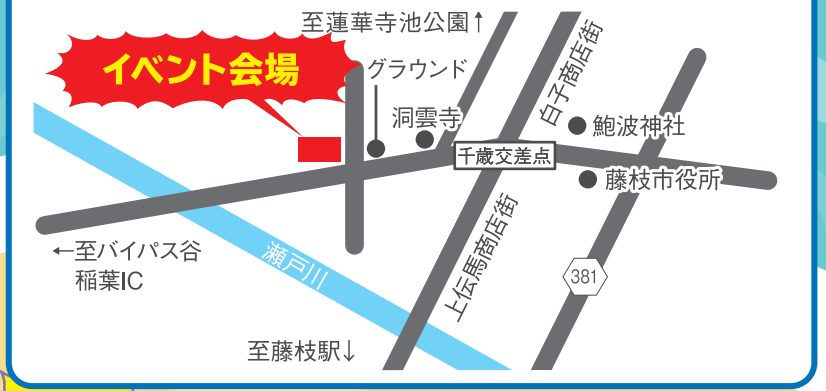

リフォームフェア

お風呂・キッチン祭り

2023 7/15(土) 16(日) 開催時間 10:00 ~ 16:00

会場はコチラ! 駐車場あり

藤枝市生涯学習センター

藤枝市茶町1丁目5-5