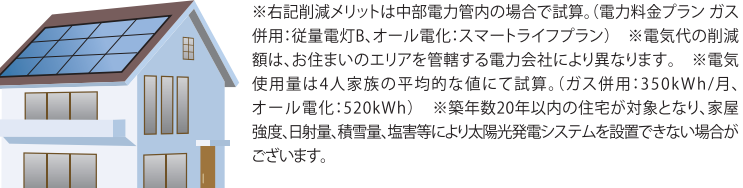

YKK AP ドアリモ 勝手口ドア
断熱 通風
定価 ¥352,770(税込)
商品代 ¥246,939(税込)

工事費 コミコミ 価格 **32.3**万円 (税込) **30% OFF**

今回に限り!!
玄関ドア+外壁塗装で
税込**10万円引き!!**

外壁塗装プラン

施工日数
2週間~

塗り替えは
10年が目安

1つでも該当したら

塗り替えのサイン!

人気No.1 **スタンダードプラン**
高耐久シリコン塗料
120.5万円 (税込)
期待耐用年数 10~13年

長持ちおトクプラン
フッ素系塗料
155.7万円 (税込)
期待耐用年数 13~18年

※工事試算基準 築15年 建坪25坪 外壁:サイディング・面積120㎡ 足場費用+高圧洗浄+下地処理+塗装費用(外壁・軒天・雨樋) ※諸費用は除く

太陽光発電システム

設置費用 **0**円
リフォーム後の屋根に
太陽光を無料で
設置できる! 鈴与のソーラー