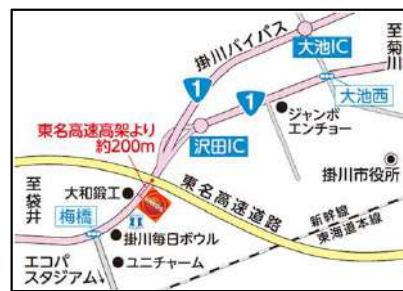

90 ルート1掛川TS

掛川市八坂字頭地507-1  
☎ 0537-27-2065  
営 24時間営業  
運営店: (株)ENEOSウイング

94 セルフ上山梨SS

袋井市上山梨3-14-5  
☎ 0538-48-6018  
営 月~土/7:00~21:00  
日祝 /8:00~20:00  
運営店: (株)ENEOSウイング

98 Dr. Drive  
セブシ磐田西貝塚SS

磐田市西貝塚2249-3  
☎ 0538-33-3838  
営 7:00~22:00  
運営店: S-net静岡(株)