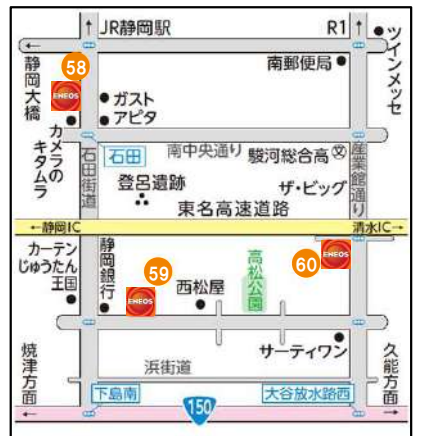

**57** 静岡SS

静岡市葵区栄町1-3  
☎ 054-254-5371  
営 月~土/8:00~20:00  
日祝 /定休日  
運営店:(株)ENEOSウイング

**50** セブン7清水草薙SS

静岡市清水区長崎南町6-38  
☎ 054-344-5211  
営 24時間営業  
運営店:S-net静岡(株)

**54** 静岡南SS

静岡市駿河区曲金5-17-7  
☎ 054-282-1731  
営 7:00~21:00  
運営店:(株)ENEOSウイング