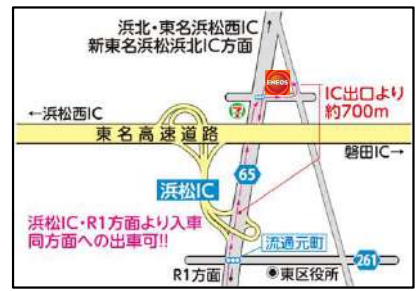

108 浜松インター-TS

浜松市中央区貴平町497
☎ 053-431-1611
営 24時間営業
運営店: (株)ENEOSウイング