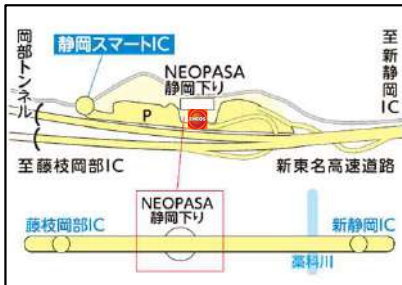

87 新東名高速道路下り
静岡サーブエリアSS

静岡市葵区飯間1258
☎ 054-276-2381
営 24時間営業
運営店: ENEOSカイク (株)