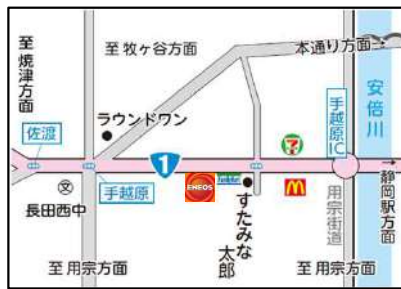

**67 Dr. Drive
セルフ静岡手越原SS**

静岡市駿河区手越原69-1
☎ 054-256-2660
営 24時間営業
運営店: S-net静岡(株)