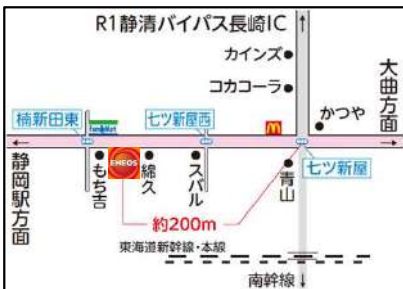

50 セブン7清水草薙SS

静岡市清水区長崎南町6-38
☎ 054-344-5211
営 24時間営業
運営店:S-net静岡(株)