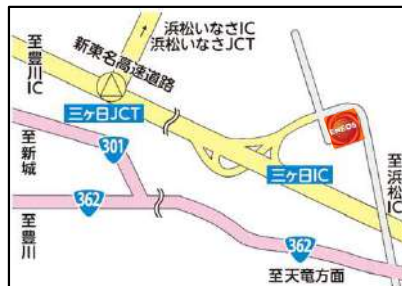

130 大平SS

浜松市浜名区大平866-2  
☎ 053-582-2337  
営 月～土/7:00～19:00  
日 /定休日  
運営店:㈲平野石油

134 東名高速道路下り  
浜名湖サービスエリアSS

浜松市浜名区三ヶ日町佐久米  
126-2  
☎ 053-526-7621  
営 24時間営業  
運営店:㈱ENEOSケイソウ

127 天竜南SS

浜松市天竜区二俣町南鹿島54  
☎ 053-926-2578  
営 月～金/7:00～19:00  
土 /8:00～18:00  
祝 /8:00～17:00  
日 /定休日  
運営店:東海菱油(株)