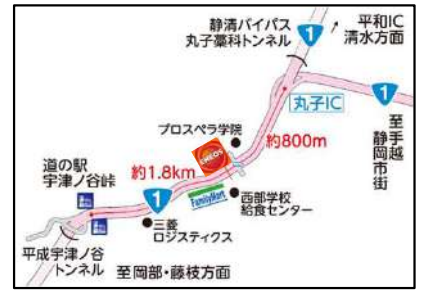

69 静岡丸子TS

静岡市駿河区丸子6812-3
☎ 054-256-0508
営 24時間営業
運営店: (株)ENEOSウイング