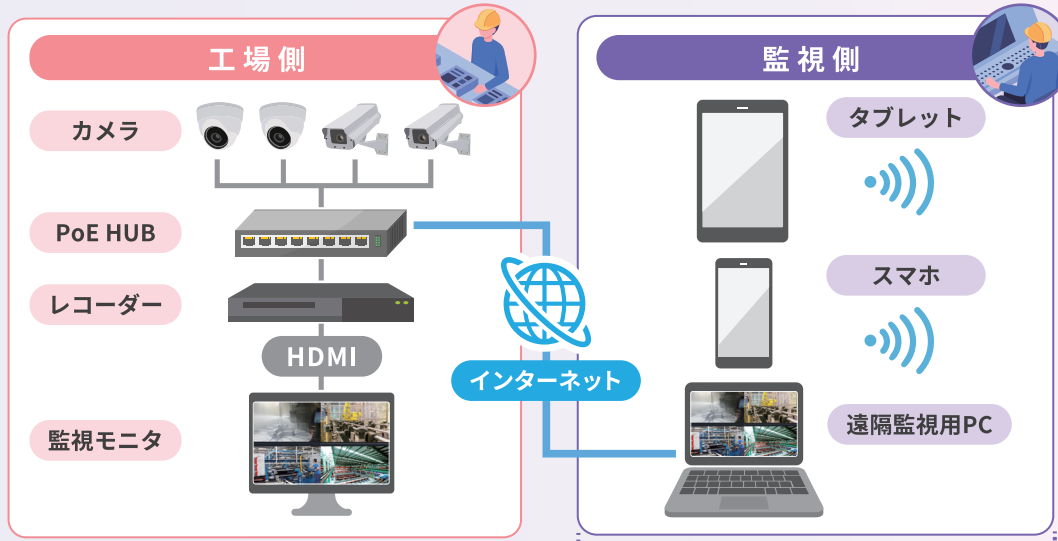

シンプル・安価に遠隔監視を実現！

工場・製造ライン向け遠隔監視カメラシステム

- 工場内における生産設備状況の録画・監視に最適
- 複数工場の映像も無償の遠隔監視ソフトで一元管理

Pick Up! SUZUYO

製品紹介 Product introduction

システム構成例

設備トラブル発生時の証拠に。顧客への品質保証(エビデンス)資料に。

遠隔監視ソフト 遠隔監視ソフト(PC・スマホ対応)は、ダウンロード無償・月額使用料無料

SMART PSS クライアント用パソコンソフト

- 最大64台のデバイスまたは256チャンネルの管理
- 最大36チャンネルの同期再生

iDMSS Plus & gDMSS Plus iOS/Android用ソフト

- リアルタイムのライブ／再生をサポート
- ライブ／再生／画像によるアラームプッシュのサポート

NSK YouTubeチャンネル

実際のカメラ映像や各機器の設定方法などをUPしています

※ライブ映像監視、PTZ操作、録画確認、アラーム、ログ確認、カメラ設定など様々な機能が遠隔地から可能