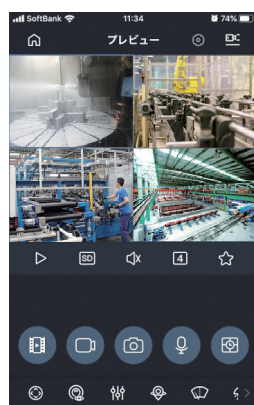

SMART PSS クライアント用パソコンソフト

- 最大64台のデバイスまたは256チャンネルの管理
- 最大36チャンネルの同期再生

iDMSS Plus & gDMSS Plus iOS/Android用ソフト

- リアルタイムのライブ／再生をサポート
- ライブ／再生／画像によるアラームプッシュのサポート

NSK YouTubeチャンネル

実際のカメラ映像や各機器の設定方法などをUPしています

※ライブ映像監視、PTZ操作、録画確認、アラーム、ログ確認、カメラ設定など様々な機能が遠隔地から可能