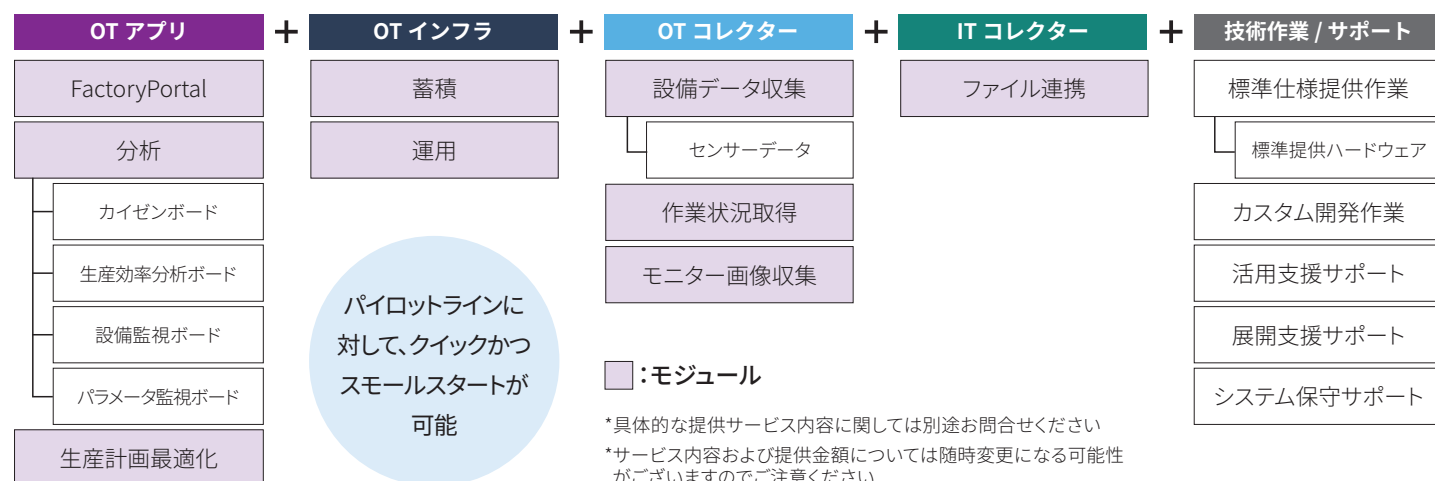

DSF CYCLONE

Vol.2 DSF Cycloneのシステム構成

Co.Tomorrowing
MACNICA

システムコンポートメント図

機能別モジュールを自由に組み合わせての利用が可能!お客様ごとに最適な環境をご提供いたします

組み合わせは自由自在

DSF Cycloneは機能別モジュール単位で購入できます

モジュール	機能	機能詳細	提供形態	
Factory Portal	生産現場データ入力	生産現場の情報（着完登録/生産量/ロス登録）を入力	年間サブスクリプション (年間保守込)	SW
	生産活動記録	業務日報、保全記録、カイゼン活動/評価を入力		
	システム管理	生産計画/設備・ロス・作業員等のマスタデータの登録		
	データテーブル追加	お客様自身でデータテーブルを追加/データアップロード		
	CSVデータ出力	蓄積されたデータの条件を指定して、CSVデータ出力		
	製造監視ボード	生産現場の生産進捗および設備の稼働状態を可視化/一元管理		
分析	カイゼンボード	カイゼンサイクルを回すための可視化/分析	一括（有償OP）	SW
	設備監視ボード	設備の稼働状態および投入残量等の可視化	一括（有償OP）	SW
	パラメーター監視ボード	製造パラメーターや検査値を可視化/一元管理	一括（有償OP）	SW
	生産効率分析ボード	ライン単位基準サイクルタイム、平均負荷時間の分析	一括（有償OP）	SW
	カスタムボード作成	可視化/分析ダッシュボード画面の追加	買切ライセンス (年間保守込)	SW
	アラート通知	顧客の要望に基づき、判定条件ロジック設計/メールのアラート通知		
	CSVデータ出力	蓄積されたデータを条件を指定して、CSVデータ出力		
生産計画最適化	ボトルネック解析	製造プロセスに対するボトルネック解析	年間ライセンス (年間保守込)	SW
	改善効果測定	追加生産可能額や過剰在庫削減額を測定		
	生産計画シミュレーター	パラメーター設定/生産計画をシミュレーション		
	生産性分析	策定した生産計画に対する生産性分析		
データ蓄積	データ蓄積	生産現場や基幹システムの収集データの蓄積	一括	SW
	データベース処理	生産現場等から収集されたデータの二次加工		
運用	バックアップ機能	システム障害に備えた蓄積データのバックアップ	一括	HW
設備データ収集	PLC/NCデータ	PLC/NCデータの収集	一括 (5年保守込み)	HW
	CSVデータ	専用機や検査機から出力されたCSVデータの収集		
	信号灯データ	信号灯の稼働/停止信号の収集		
	センサーデータ	後付CTセンサーのデータ収集 ※CTセンサーは含まれません		
作業状況取得	作業カード情報	生産設備がないラインからのステータス情報の取得	一括	HW
ファイル連携		蓄積モジュールのデータを中間サーバにてファイル形式で連携	一括	SW
セルフ解析		お客様自身によるエクセル感覚での詳細分析	年間ライセンス（年間保守込）	SW
データ統合		DSF Cycloneと基幹システムとのデータ統合	年間ライセンス（年間保守込）	SW
設備 CBM		高速サンプリングデータの収集およびリアルタイム解析	一括	HW