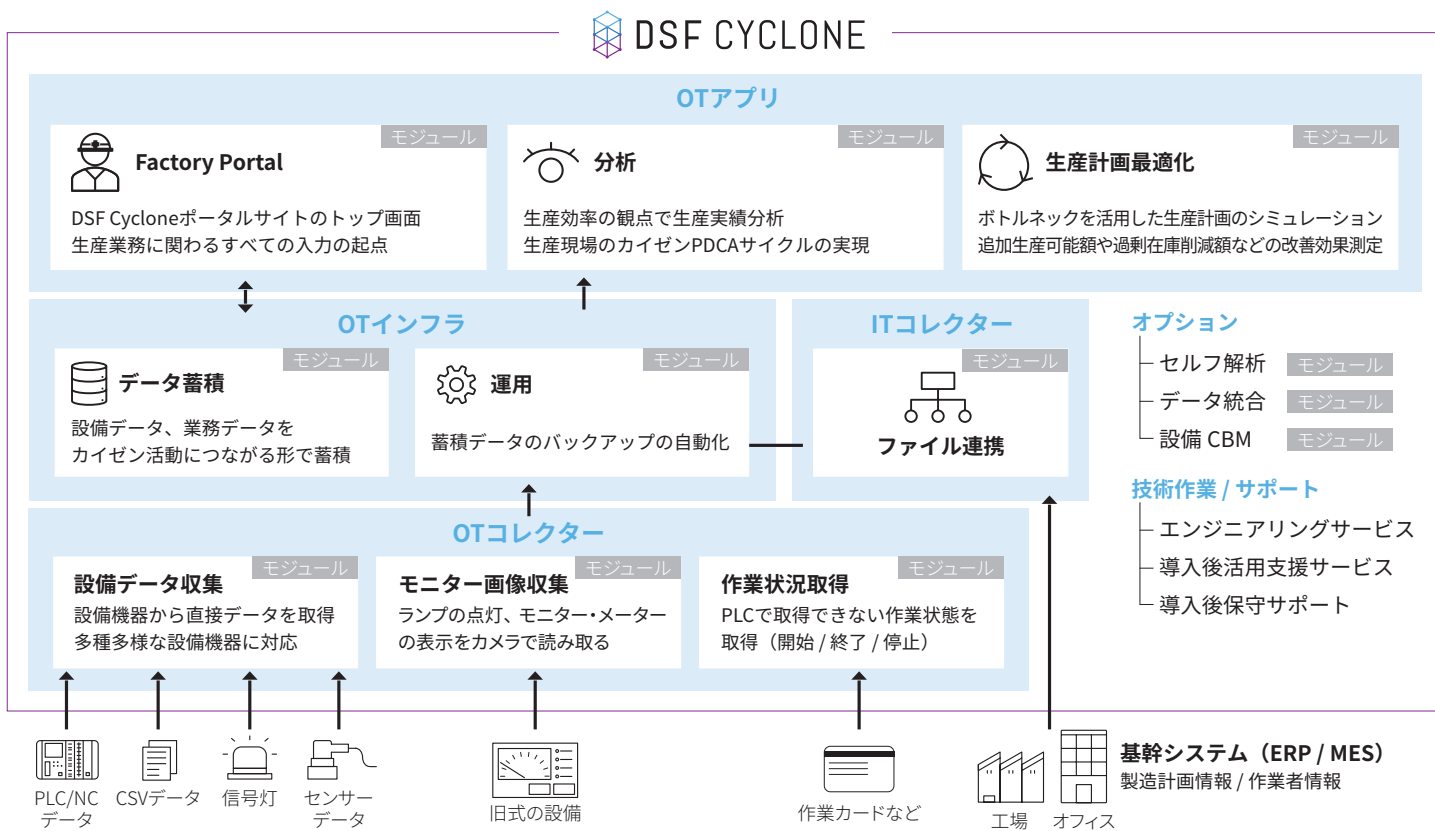

DSF CYCLONE

Vol.2 DSF Cycloneのシステム構成

Co.Tomorrowing
MACNICA

システムコンポートメント図

機能別モジュールを自由に組み合わせての利用が可能!お客様ごとに最適な環境をご提供いたします

組み合わせは自由自在

DSF Cycloneは機能別モジュール単位で購入できます

モジュール	機能	機能詳細	提供形態	
Factory Portal	生産現場データ入力	生産現場の情報（着完登録/生産量/ロス登録）を入力	年間サブスクリプション (年間保守込)	SW
	生産活動記録	業務日報、保全記録、カイゼン活動/評価を入力		
	システム管理	生産計画/設備・ロス・作業員等のマスタデータの登録		
	データテーブル追加	お客様自身でデータテーブルを追加/データアップロード		
	CSVデータ出力	蓄積されたデータの条件を指定して、CSVデータ出力		
	製造監視ボード	生産現場の生産進捗および設備の稼働状態を可視化/一元管理		
分析	カイゼンボード	カイゼンサイクルを回すための可視化/分析	一括（有償OP）	SW
	設備監視ボード	設備の稼働状態および投入残量等の可視化	一括（有償OP）	SW
	パラメーター監視ボード	製造パラメーターや検査値を可視化/一元管理	一括（有償OP）	SW
	生産効率分析ボード	ライン単位基準サイクルタイム、平均負荷時間の分析	一括（有償OP）	SW
	カスタムボード作成	可視化/分析ダッシュボード画面の追加	買切ライセンス (年間保守込)	SW
	アラート通知	顧客の要望に基づき、判定条件ロジック設計/メールのアラート通知		
	CSVデータ出力	蓄積されたデータを条件を指定して、CSVデータ出力		
生産計画最適化	ボトルネック解析	製造プロセスに対するボトルネック解析	年間ライセンス (年間保守込)	SW
	改善効果測定	追加生産可能額や過剰在庫削減額を測定		
	生産計画シミュレーター	パラメーター設定/生産計画をシミュレーション		
	生産性分析	策定した生産計画に対する生産性分析		
データ蓄積	データ蓄積	生産現場や基幹システムの収集データの蓄積	一括	SW
	データベース処理	生産現場等から収集されたデータの二次加工		
運用	バックアップ機能	システム障害に備えた蓄積データのバックアップ	一括	HW
設備データ収集	PLC/NCデータ	PLC/NCデータの収集	一括 (5年保守込み)	HW
	CSVデータ	専用機や検査機から出力されたCSVデータの収集		
	信号灯データ	信号灯の稼働/停止信号の収集		
	センサーデータ	後付CTセンサーのデータ収集 ※CTセンサーは含まれません		
作業状況取得	作業カード情報	生産設備がないラインからのステータス情報の取得	一括	HW
ファイル連携		蓄積モジュールのデータを中間サーバにてファイル形式で連携	一括	SW
セルフ解析		お客様自身によるエクセル感覚での詳細分析	年間ライセンス（年間保守込）	SW
データ統合		DSF Cycloneと基幹システムとのデータ統合	年間ライセンス（年間保守込）	SW
設備 CBM		高速サンプリングデータの収集およびリアルタイム解析	一括	HW