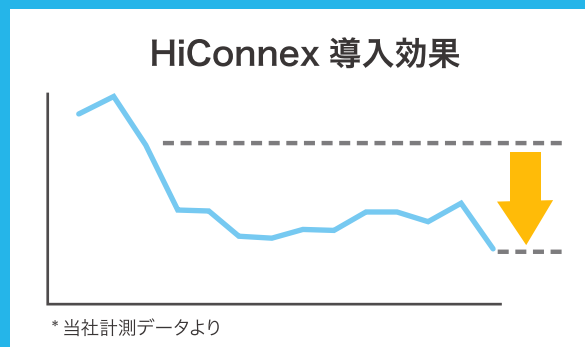

## ハイコネックス

- ☑ 作業データ収集・活用
- ☑ 短期間での導入可能
- ☑ 導入コストを抑える

● かんぱん対応 ● 1ライセンスあたり月額1万円（※別途初期費用必要）

コスト削減効果が  
目で見てわかる！

タブレットだから  
サクッと

- 入力
- 記録
- 集計
- 分析

現場のみんなが喜ぶ効果！

1年で不良率を  
40%改善