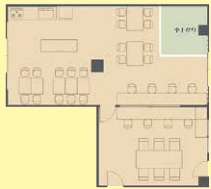

パーティション設置

駐車場整備

自然災害対策

提案事例

食堂からカフェにリノベーション

実際に利用される従業員の皆様にヒアリングを実施し、お打合せ時にはイメージパース図で完成イメージを共有しながらご提案します。*パース図の制作は工事内容・規模により異なります。

Before

After

プランニング時のイメージパース

完成

お見積は無料。お気軽にお問い合わせ下さい。

鈴与ホームパル

静岡店・藤枝店・浜松店・甲府店・松本店

TEL: 0120-054-273

電話受付: 月曜日～土曜日(9:00～17:00)

詳しくはこちら▶